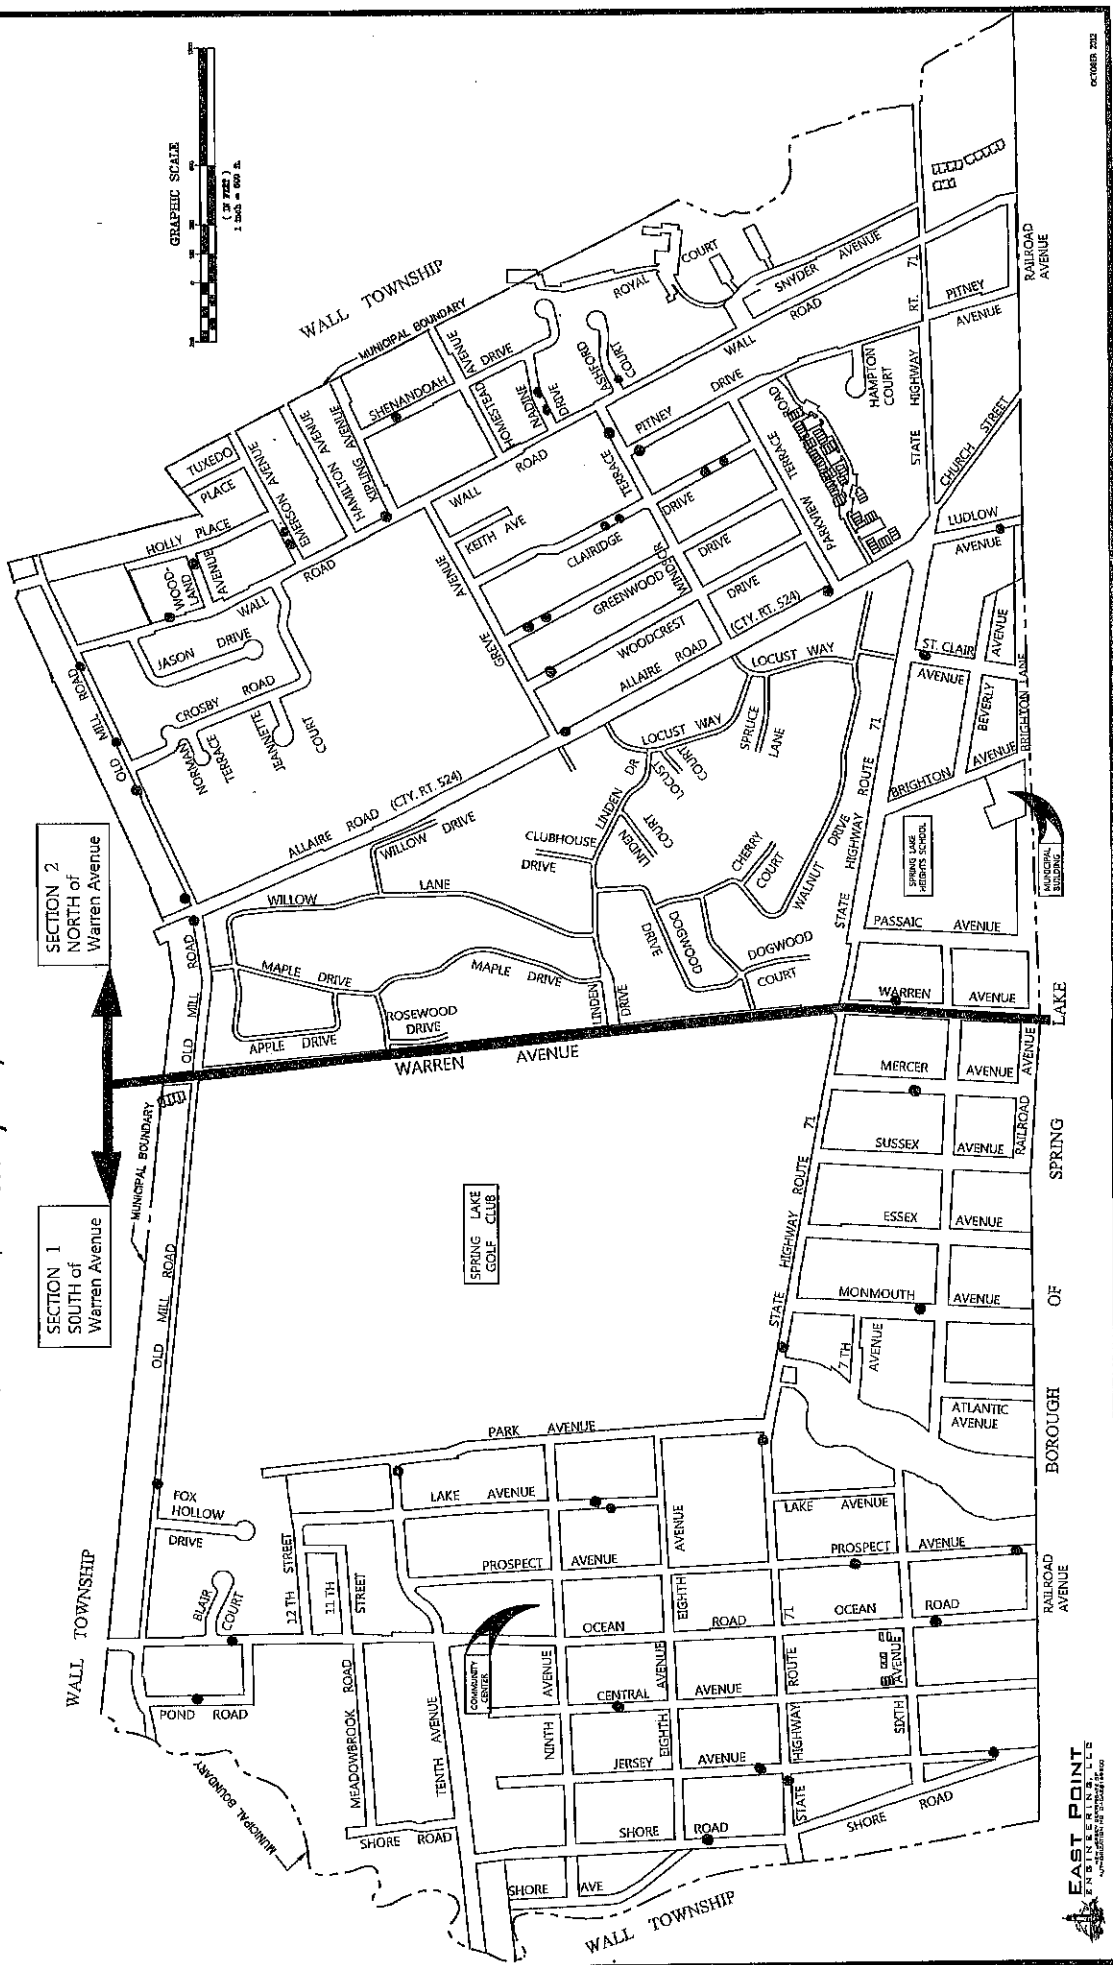

SPRING LAKE HEIGHTS TOWN-WIDE YARD SALE

SATURDAY, May 22, 2021 9:00AM to 3:00PM

SPRING LAKE HEIGHTS TOWN-WIDE YARD SALE

NORTH of Warren Avenue	SOUTH of Warren Avenue
<input type="checkbox"/> 7 Warren Ct.	<input type="checkbox"/> 524 Highway 71
<input type="checkbox"/> 2 Ashford Ct.	<input type="checkbox"/> 423 Highway 71
<input type="checkbox"/> 557 Ludlow Ave.	<input type="checkbox"/> 60 Highway 71, Unit 3
<input type="checkbox"/> 1006 Shenandoah Dr.	<input type="checkbox"/> 607 Prospect Ave.
<input type="checkbox"/> 6 Nadine Dr.	<input type="checkbox"/> 553 Prospect Ave.
<input type="checkbox"/> 10 Nadine Dr.	<input type="checkbox"/> 604 Monmouth Ave.
<input type="checkbox"/> 809 Clairidge Dr.	<input type="checkbox"/> 607 Mercer Ave.
<input type="checkbox"/> 911 Clairidge Dr.	<input type="checkbox"/> 504 10 th Ave.
<input type="checkbox"/> 908 Clairidge Dr.	<input type="checkbox"/> 569 Ocean Rd.
<input type="checkbox"/> 812 Clairidge Dr.	<input type="checkbox"/> 1201 Ocean Rd
<input type="checkbox"/> 1919 Old Mill Rd.	<input type="checkbox"/> 1204 Pond Rd.
<input type="checkbox"/> 2219 Old Mill Rd.	<input type="checkbox"/> 714 Shore Rd.
<input type="checkbox"/> 1908 Old Mill Rd. Apt.C	<input type="checkbox"/> 706 Jersey Ave.
<input type="checkbox"/> 1303 Old Mill Rd.	<input type="checkbox"/> 556 Jersey Ave.
<input type="checkbox"/> 2105 Old Mill Rd.	
<input type="checkbox"/> 2420 Emerson Ave.	<input type="checkbox"/> 323 Old Mill Rd.
<input type="checkbox"/> 2418 Emerson Ave.	<input type="checkbox"/> 810 Central Ave.
<input type="checkbox"/> 930 Allaire Rd.	<input type="checkbox"/> 809 Lake Ave.
<input type="checkbox"/> 802 Allaire Rd.	<input type="checkbox"/> 810 Lake Ave.
<input type="checkbox"/> 921 Greenwood Dr.	<input type="checkbox"/>
<input type="checkbox"/> 915 Greenwood Dr.	<input type="checkbox"/>
<input type="checkbox"/> 1020 Wall Rd.	<input type="checkbox"/>
<input type="checkbox"/> 1224 Wall Rd.	<input type="checkbox"/>
<input type="checkbox"/> 2407 Woodland Ave.	<input type="checkbox"/>
<input type="checkbox"/> 608 St.Clair Ave.	<input type="checkbox"/>
<input type="checkbox"/> 926 Woodcrest Dr.	<input type="checkbox"/>
<input type="checkbox"/> 2209 Windsor Terrace	<input type="checkbox"/>
<input type="checkbox"/> 817 Pitney Dr.	<input type="checkbox"/>
<input type="checkbox"/>	<input type="checkbox"/>
<input type="checkbox"/>	<input type="checkbox"/>